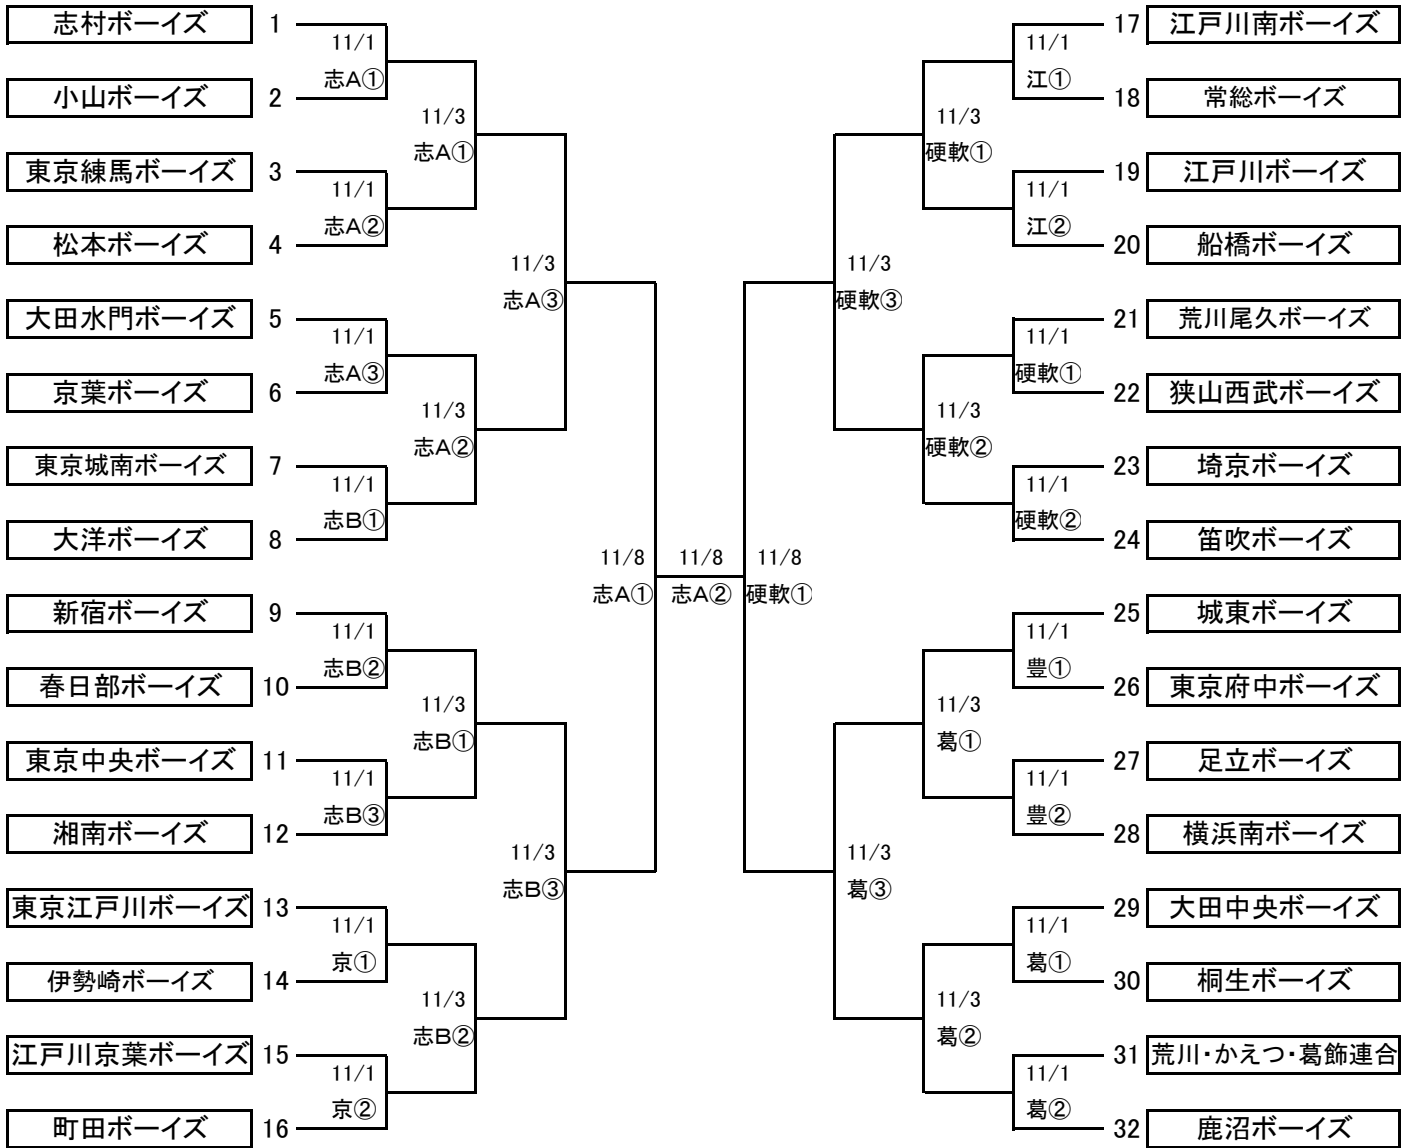

第21回板橋区長杯親善交流大会 トーナメント表

(中学生の部)

(小学生の部)

記号	球場名	所在地	責任者	連絡先
志A	志村ボーイズグラウンドA面	東京都板橋区新河岸2-24-17付近(荒川河川敷内)	沓澤(志村)	090-3477-9429
志B	志村ボーイズグラウンドB面	東京都板橋区新河岸2-24-18付近(荒川河川敷内)	福島(志村)	090-5490-0748
硬軟	戸田橋硬軟グラウンドB面	東京都板橋区舟渡3-20付近(荒川河川敷内)	大和田(埼京)	090-3813-1658
葛	東京葛飾ボーイズグラウンド	埼玉県三郷市東町284-1付近(江戸川河川敷内)	細貝(葛飾)	090-3133-3793
江	江戸川ボーイズグラウンド	東京都江戸川区上篠崎1付近(江戸川河川敷内)	齋藤(江戸川)	090-9814-4363
京	江戸川京葉ボーイズグラウンド	東京都江戸川区篠崎3丁目付近(江戸川河川敷内)	福田(京葉)	090-3204-7735
東江	東京江戸川ボーイズグラウンド	東京都江戸川区上篠崎1付近(江戸川河川敷内)	宮脇(東京江戸川)	090-2552-0866
東足	東京足立ボーイズグラウンド	東京都足立区鹿浜1-1付近(荒川河川敷内)	村岡(東京足立)	080-1145-7166
豊	豊南高校グラウンド	埼玉県富士見市南畑新田1267-1(荒川河川敷内)	近藤(志村)	090-5990-4725

試合開始予定時間

記号	球場名	11月1日(日)			11月3日(祝)			11月8日(日)	
		①	②	③	①	②	③	①	②
志A	志村ボーイズグラウンドA面	9:30	11:30	13:30	8:30	10:30	13:00	8:30	11:30
志B	志村ボーイズグラウンドB面	9:30	11:30	13:30	8:30	10:30	13:00	-	-
硬軟	戸田橋硬軟グラウンドB面	11:00	13:00	-	8:30	10:30	13:00	8:30	11:00
葛	東京葛飾ボーイズグラウンド	11:30	13:30	-	8:30	10:30	13:00		
江	江戸川ボーイズグラウンド	11:30	13:30	-	9:00	11:00	-		
京	江戸川京葉ボーイズグラウンド	11:30	13:30	-					
東江	東京江戸川ボーイズグラウンド	11:30	13:30	-					
東足	東京足立ボーイズグラウンド	11:30	13:30	-					
豊	豊南高校グラウンド	11:00	13:00	-					